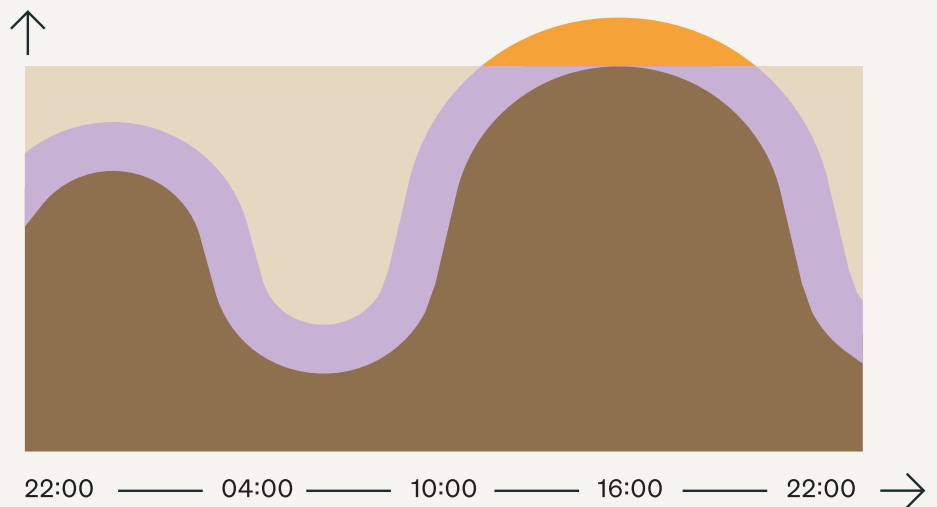

Komdu í veg fyrir útslátt öryggja
meðan verið er að hlaða rafbílinn

Lækkaðu rafmagnsreikninga með
því að forðast dýra toppa
í raforkunotkun.

Hleðsla án Zaptec Sense

Ef það er takmarkað afl tiltækt í byggingunni gætirðu átt á hættu að öryggi slái út. Rafvirki lækkar hleðsluhraða til að koma í veg fyrir rafmagnsleysi. Það kemur í veg fyrir að öryggi slái út á meðan þú ert að hlaða rafbilinn þinn, en það þýðir líka að þú munt ekki nýta alla tiltæka orku.