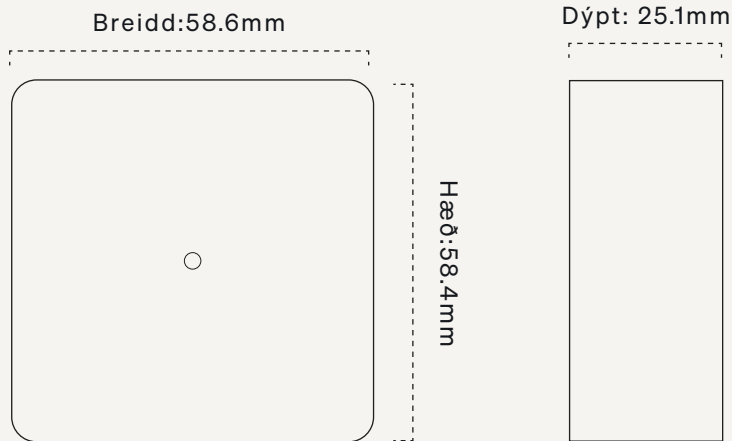

Smáatriðin

Tæknilegar upplýsingar

Zaptec Sense er hannað til notkunar innandyrá.

Vélbúnaður og uppsetning

Breyta	Lýsing	Lágmark	Tegund	Hámark	Eining
Þyngd	Með Micro USB-snúru			97	g
Hæð				2000	m
Inntakssnúra	Sérsniðin Micro USB-B-snúra (Aflgjafi + RS485)		1,8		m
	Óskermuð CAT5e/CAT6 strengur			30	m

Almennt

Breyta	Lágmark	Tegund	Hámark	Eining
Málspenna	4,5	5	5,5	V
Málstraumur	200		750	mA
Rafmagnsnotkun í biðstöðu			1,5	W
Hitastig í umhverfinu	-20		40	°C

Tengjanleiki

Samskiptareglur	Styður eftirfarandi staðla
Wi-Fi	IEEE 802.11b/g/n (2.4 HGz)
Bluetooth	Bluetooth V4.2 (BLE)
Ethernet	ISO/IEEE 802.3u/az(10/100 Mb/s)
Modbus	9,6 kb/s