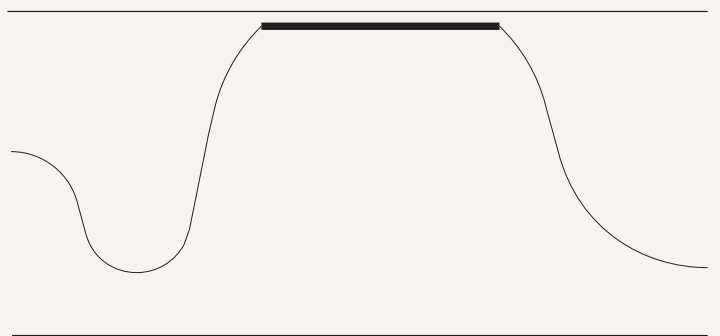

Hvar virkar
Zaptec Sense?

Öll heimili, sameignir og atvinnuhúsnæði þar sem
afl til hleðslu rafbíla er takmarkað.

Hvernig
tengist tækið?

Zaptec Sense styður bæði Wi-Fi- og Ethernet-tengingar.

Zaptec Sense stillir rafhleðsluna
sjálfkrafa í samræmi við
orkunotkun á staðnum.

Komdu í veg fyrir útslátt öryggja
meðan verið er að hlaða rafbílinn

Lækkaðu rafmagnsreikninga með
því að forðast dýra toppa
í raforkunotkun.

Hleðsla án Zaptec Sense

Ef það er takmarkað afl tiltækt í byggingunni gætirðu átt á hættu að öryggi slái út. Rafvirki lækkar hleðsluhraða til að koma í veg fyrir rafmagnsleysi. Það kemur í veg fyrir að öryggi slái út á meðan þú ert að hlaða rafbilinn þinn, en það þýðir líka að þú munt ekki nýta alla tiltæka orku.