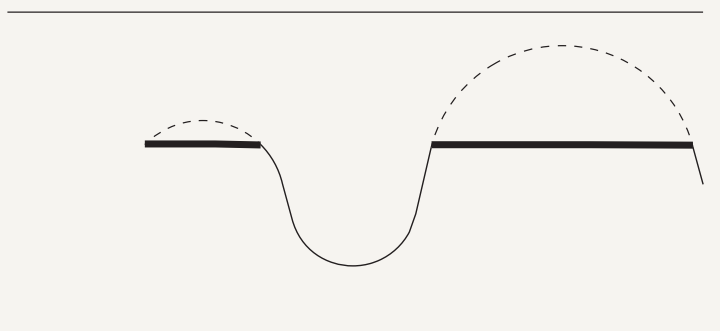

Hvar virkar
Zaptec Sense?

Öll heimili, sameignir og atvinnuhúsnæði þar sem
afl til hleðslu rafbíla er takmarkað.

Hvernig
tengist tækið?

Zaptec Sense styður bæði Wi-Fi- og Ethernet-tengingar.

Zaptec Sense stillir rafhleðsluna
sjálfkrafa í samræmi við
orkunotkun á staðnum.

Komdu í veg fyrir útslátt öryggja
meðan verið er að hlaða rafbílinn

Lækkaðu rafmagnsreikninga með
því að forðast dýra toppa
í raforkunotkun.

Hleðsla án Zaptec Sense

Ef það er takmarkað afl tiltækt í byggingunni gætirðu átt á hættu að öryggi slái út. Rafvirki lækkar hleðsluhraða til að koma í veg fyrir rafmagnsleysi. Það kemur í veg fyrir að öryggi slái út á meðan þú ert að hlaða rafbilinn þinn, en það þýðir líka að þú munt ekki nýta alla tiltæka orku.

Zaptec Sense er hannað til notkunar innandyrá.

Vélbúnaður og uppsetning

Breyta	Lýsing	Lágmark	Tegund	Hámark	Eining
Þyngd	Með Micro USB-snúru			97	g
Hæð				2000	m
Inntakssnúra	Sérsniðin Micro USB-B-snúra (Aflgjafi + RS485)		1,8		m
	Óskermuð CAT5e/CAT6 strengur			30	m