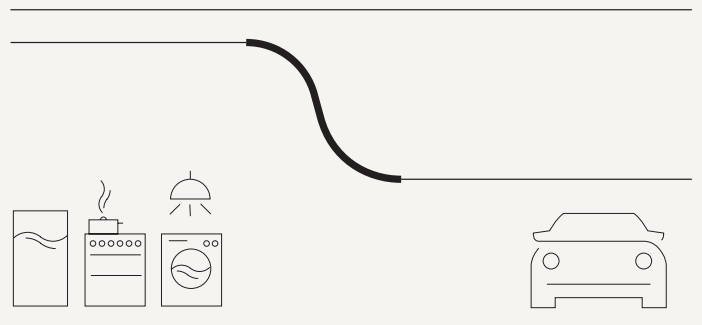

Hvar virkar
Zaptec Sense?

Öll heimili, sameignir og atvinnuhúsnæði þar sem
afl til hleðslu rafbíla er takmarkað.

Hvernig
tengist tækið?

Zaptec Sense styður bæði Wi-Fi- og Ethernet-tengingar.

Zaptec Sense stillir rafhleðsluna
sjálfkrafa í samræmi við
orkunotkun á staðnum.

Komdu í veg fyrir útslátt öryggja
meðan verið er að hlaða rafbílinn

Lækkaðu rafmagnsreikninga með
því að forðast dýra toppa
í raforkunotkun.

Hleðsla án Zaptec Sense

Ef það er takmarkað afl tiltækt í byggingunni gætirðu átt á hættu að öryggi slái út. Rafvirki lækkar hleðsluhraða til að koma í veg fyrir rafmagnsleysi. Það kemur í veg fyrir að öryggi slái út á meðan þú ert að hlaða rafbilinn þinn, en það þýðir líka að þú munt ekki nýta alla tiltæka orku.