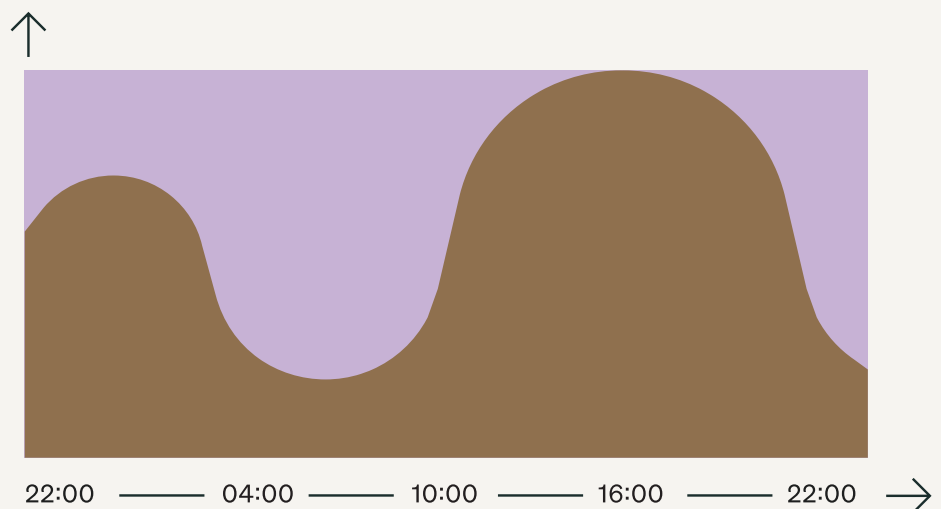

Hleðsla með Zaptec Sense

Zaptec Sense gerir það mögulegt að nýta alla tiltæka orku á staðnum. Þetta þýðir hraðari og öruggari hleðsla. Þú getur jafnvel hlaðið mörg ökutæki á sama tíma.