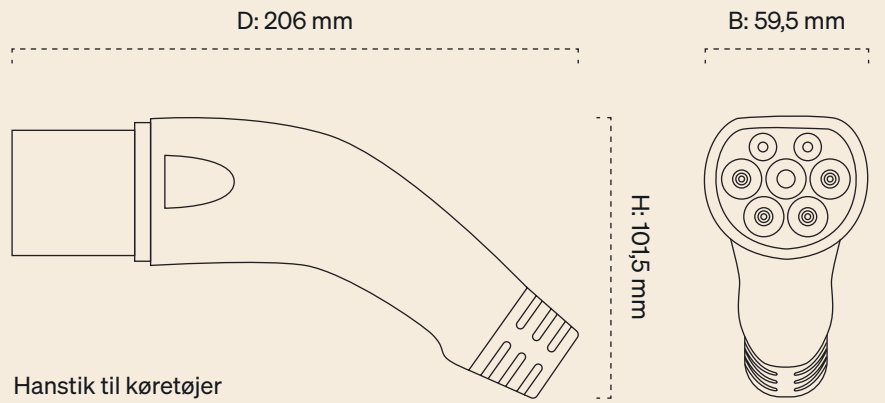

Zaptec-ladekabel → sæt stikket i og oplad til dit næste eventyr

Et sikkert og holdbart ladekabel, der er designet til at modstå barske vejrforhold. Ladekablet fås i to forskellige længder: 5 m og 7,5 m.

Zaptec-ladekabler er i samme kvalitet som vores ladestationer. Vi garanterer, at disse ladekabler er nogle af de mest sikre, der findes.

Detaljeret overblik

Tekniske
specifikationer

Type 2 til type 2, 3-faset

Maksimal strøm og opladningsoutput32 A 3-faset
480 V AC**Ladeeffekt**

22 kW

Længde

5 eller 7,5 meter

Vægt

3,114 kg eller 4,252 kg

Beskyttelsesgrad

IP54