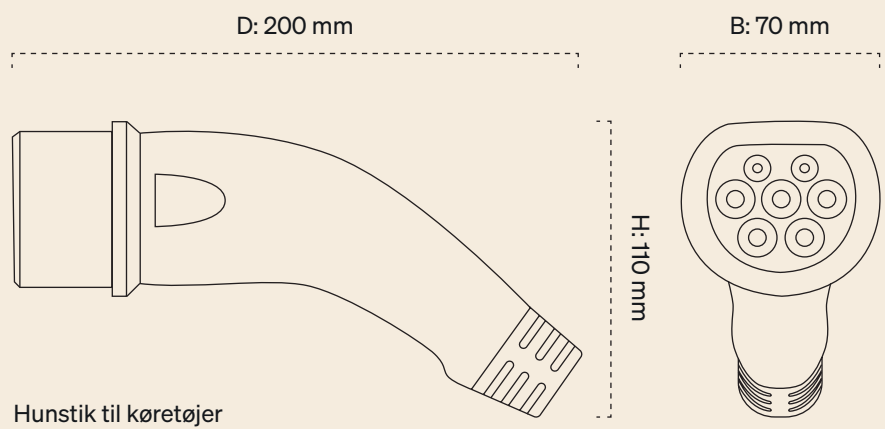

Detaljeret overblik

Tekniske
specifikationer

Type 2 til type 2, 3-faset

Maksimal strøm og opladningsoutput

32 A 3-faset
480 V AC

Ladeeffekt

22 kW

Længde

5 eller 7,5 meter

Vægt

3,114 kg eller 4,252 kg

Beskyttelsesgrad

IP54

Temperaturområde

-30 °C til +50 °C

IEC 62196-2-standard