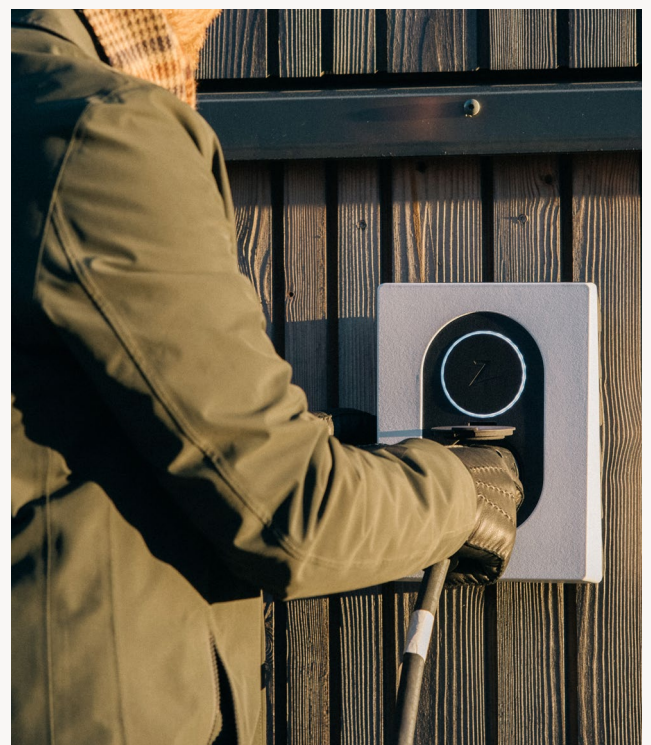

Hlaðið heima

Það má með sanni segja að flest ykkar myndu kjósa að hlaða rafbílinn heima fyrir. Zaptec Go er fallega hannað og fágað hleðslutæki til notkunar á heimilum, í einkabílskúrum eða á bílastæðum.

Það veitir þér frelsi til að hlaða þegar þér hentar.

Kynntu þér hvernig Zaptec Go hentar heimilinu sama hvert förinni er heitið.

Kynntu þér Zaptec Go

Passar við hvaða rafbíl sem er

Samhæft við öll rafknúin ökutæki og heimili. Zaptec Go aðlagar hámarkshleðslu sína á snjallan hátt að afkastagetu bílsins og tryggir að hleðslan verður eins skilvirk og mögulegt er.

10X hraðar

Zaptec Go gerir þér kleift að hlaða 10 sinnum hraðar en með staðlaðri heimiliskló. Með 22 kW bíl og aðeins einni klukkustundar hleðslu getur þú komist 100 km í burtu á augabragði.

5 ára ábyrgð

Lausn sem veitir þér öryggi og hugarró um ókomin ár.

Minni og léttari

látlaus og fyrirferðarlítill hönnun tækisins er 80% minni og léttari en sambærileg hleðslutæki á markaði.

3X hleðslutæki

Þökk sé snjallri hönnun er hægt að setja upp allt að þrjú Zaptec Go tæki í sama húsi eða vinnustað, þú stækkar bara kerfið eftir þörfum.

Byggt í Noregi

Zaptec Go er byggt til að endast. Það er hannað, þróað og framleitt í Noregi, fyrir norskar aðstæður.

Örugg heimkoma í hvert einasta sinn