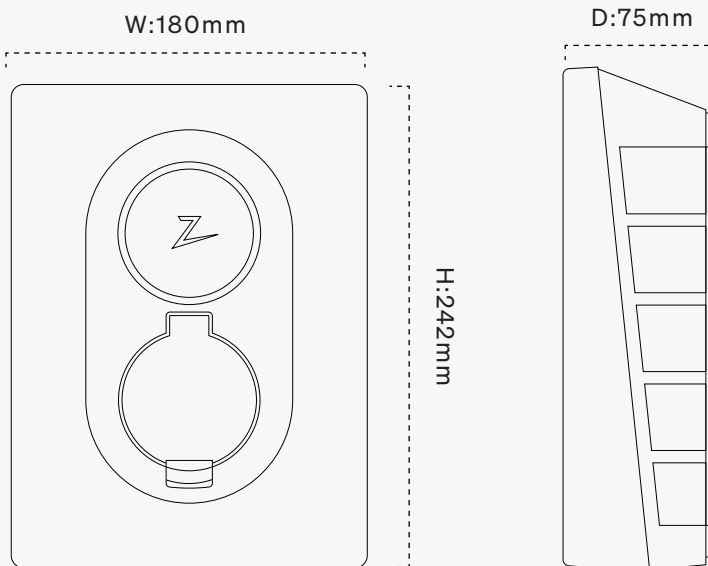

Rýnum í smáatriðin

Tæknilegar upplýsingar

Zaptec Go er riðstraumshleðslustöð á vegg sem samræmist staðli IEC 61851-1, EVSE Mode 3.

Stærð (mm)

Hæð: 242 x Breidd: 180 x Dýpt: 75

Þyngd

1,3 kg

Uppsetningar rafrás